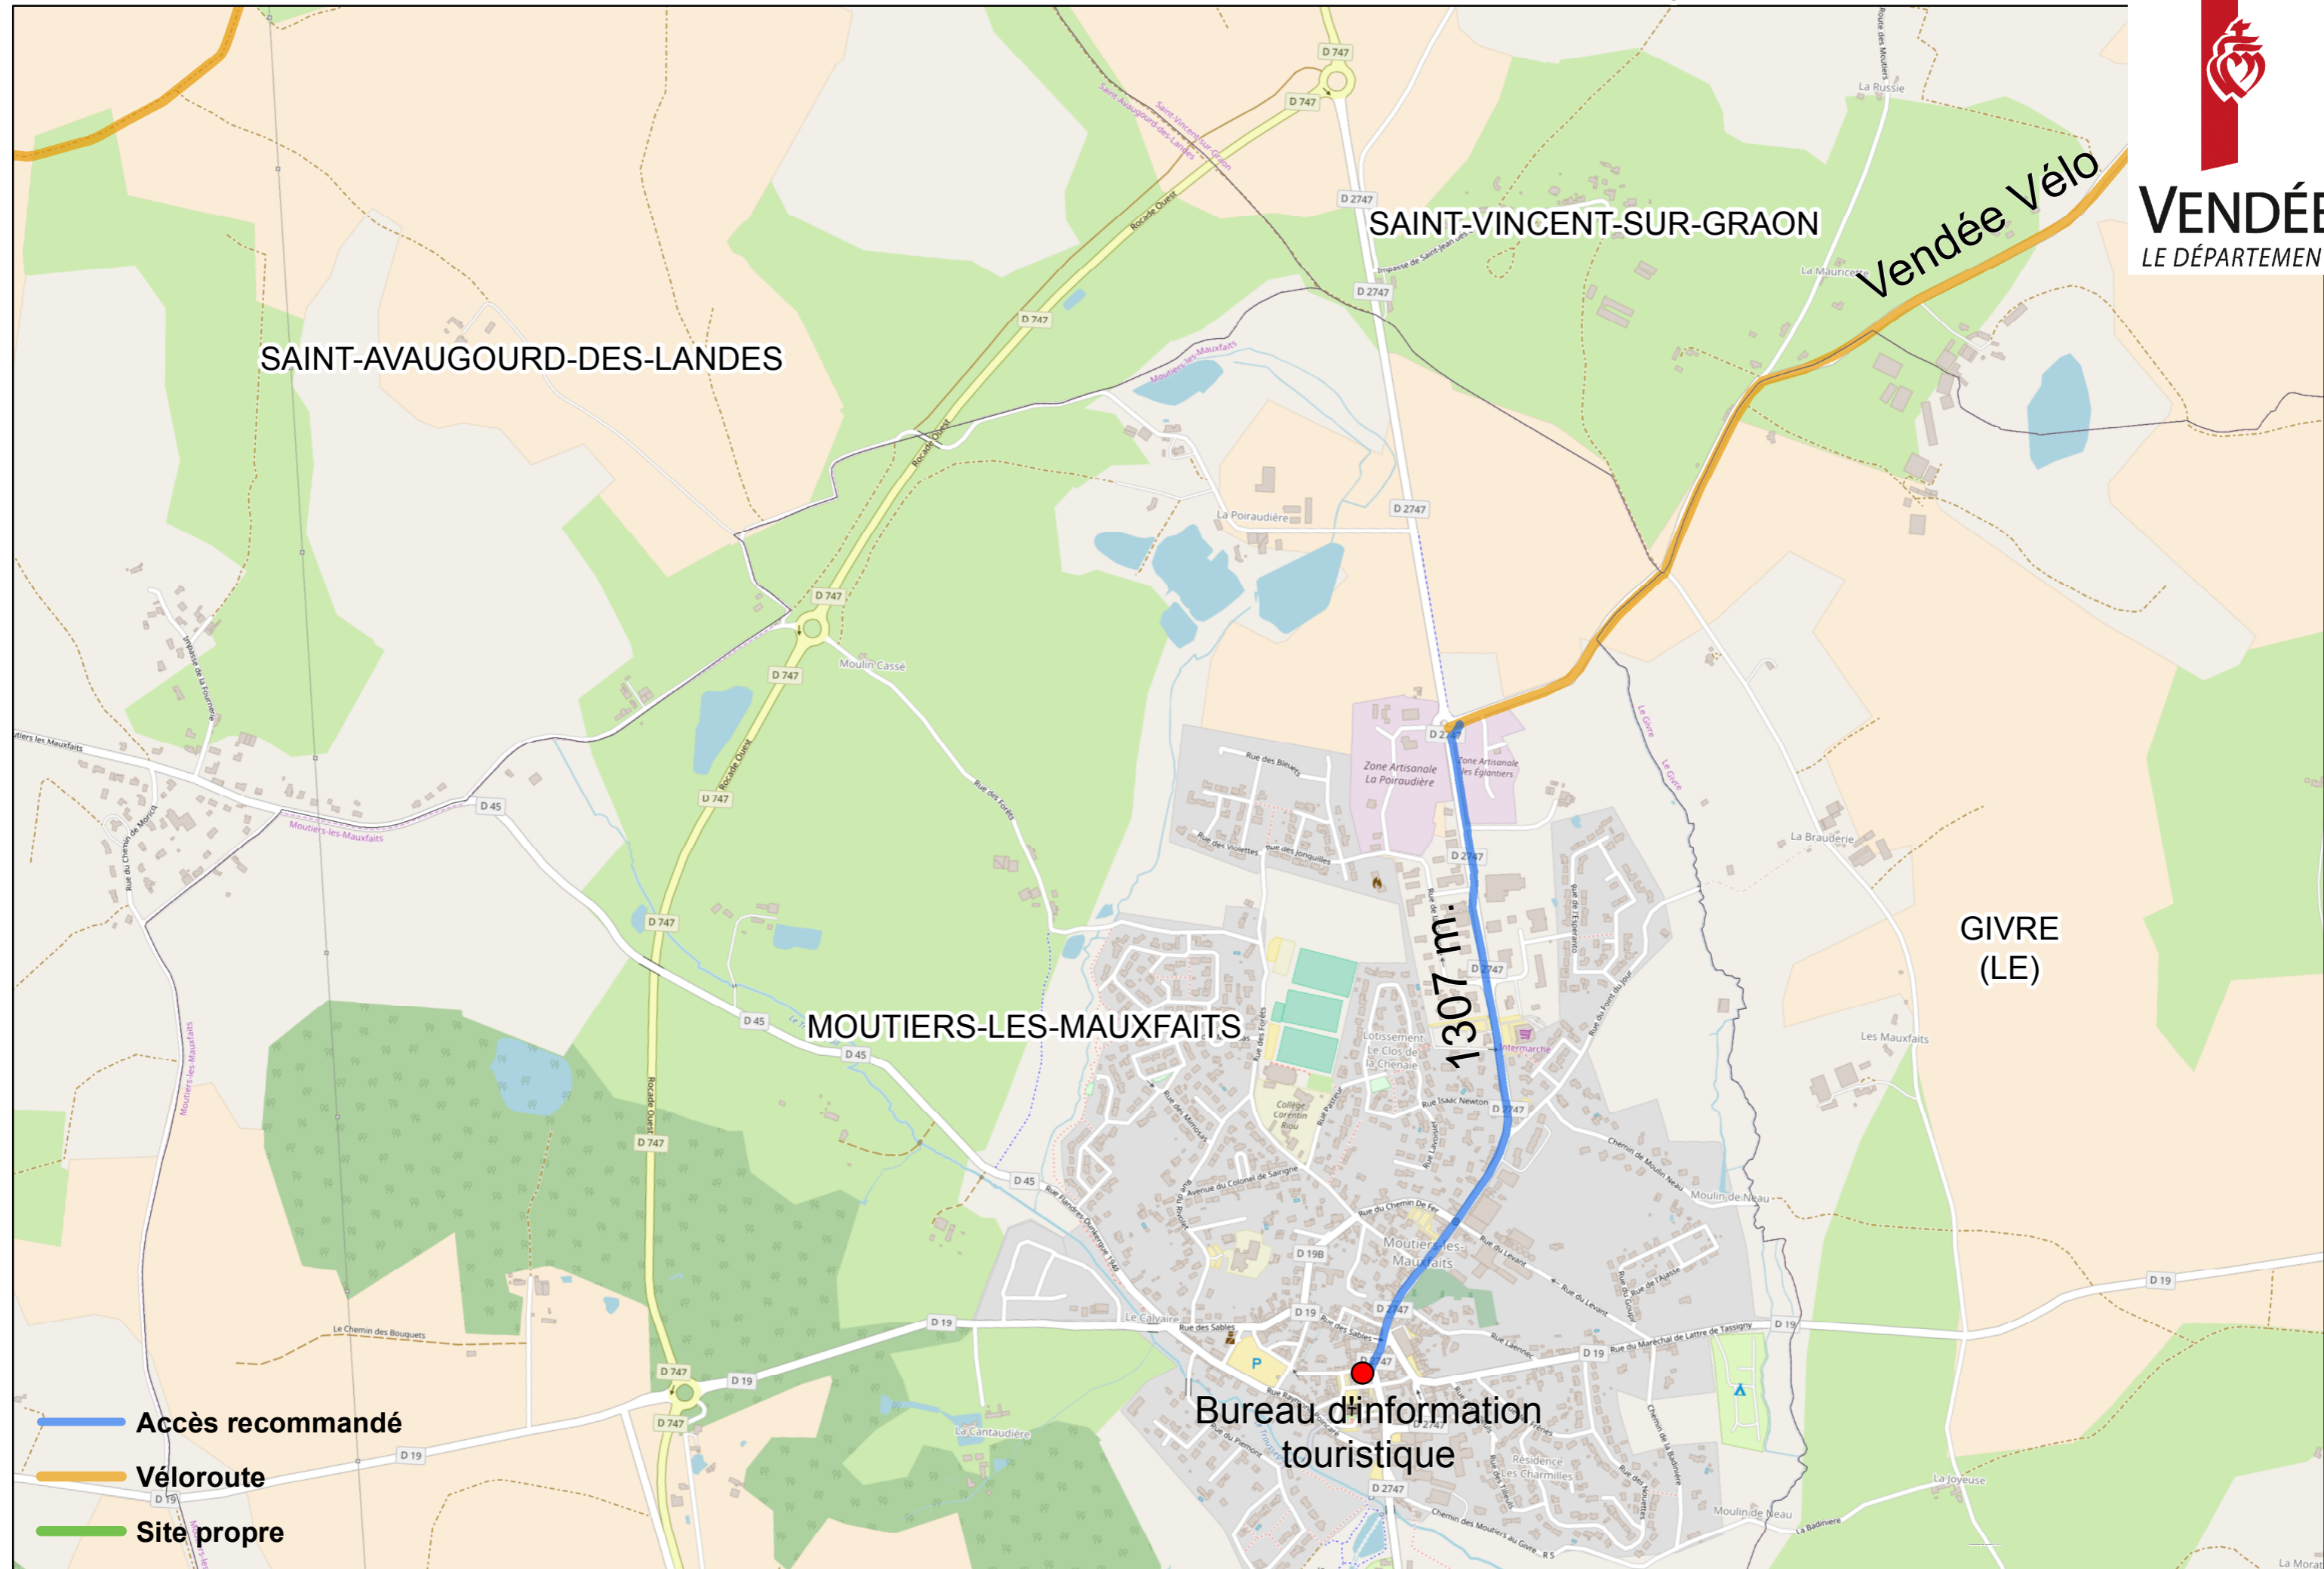

Jonction recommandée entre l'établissement et l'itinéraire cyclable.

VENDÉE
LE DÉPARTEMENT

SAINT-AVAUGOURD-DES-LANDES

SAINT-VINCENT-SUR-GRAON

Vendée Vélo

MOUTIERS-LES-MAUXFAITS

GIVRE (LE)

Bureau d'information
touristique

1307 m.

- Accès recommandé
- Véloroute
- Site propre